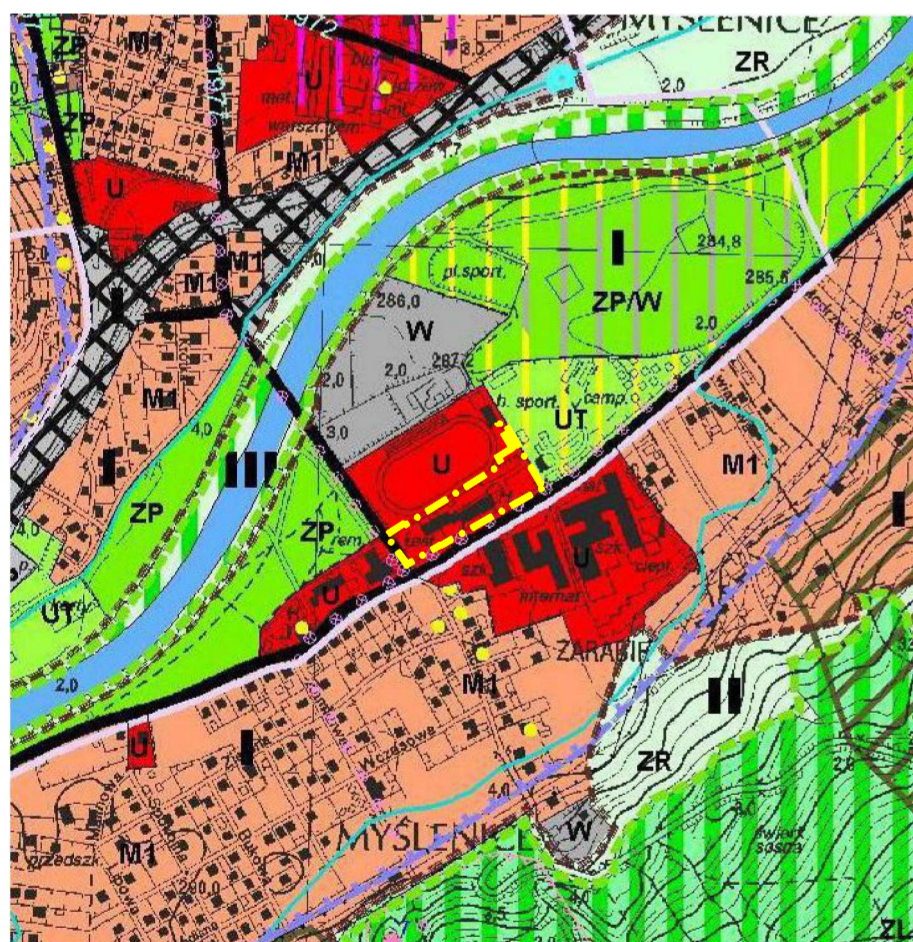

## LEGENDA

ELEMENTY RYSUNKU PLANU

ELEMENTY STANOWIĄCE USTALENIA PLANU

ELEMENTY OKREŚLONE PRZEPISAMI  
I DECYZJAMI ODRĘBNYMI

OBSZAR OPRACOWANIA JEST W CAŁOŚCI  
POŁOŻONY W GRANICY TERENU  
AGLOMERACJI MYŚLENICE

USTALENIA MIEJSCOWEGO PLANU ZAGOSPODAROWANIA  
PRZESTRZENNEGO OBSZARU W MIEŚCIE MYŚLENICE  
PN. ZARABIE WRAZ Z SOŁECTWEM CHEŁM  
OBOWIAZUJĄCE POZA OBSZAREM  
(WYBRANE ELEMENTY)  
ELEMENTY RYSUNKU PLANU

## WYRYS ZE ZMIANY STUDIUM UWARUNKOWAŃ I KIERUNKÓW ZAGOSPODAROWANIA PRZESTRZENNEGO MIASTA I GMINY MYŚLENICE

GRANICA OBSZARU OBJĘTEGO PLANEM